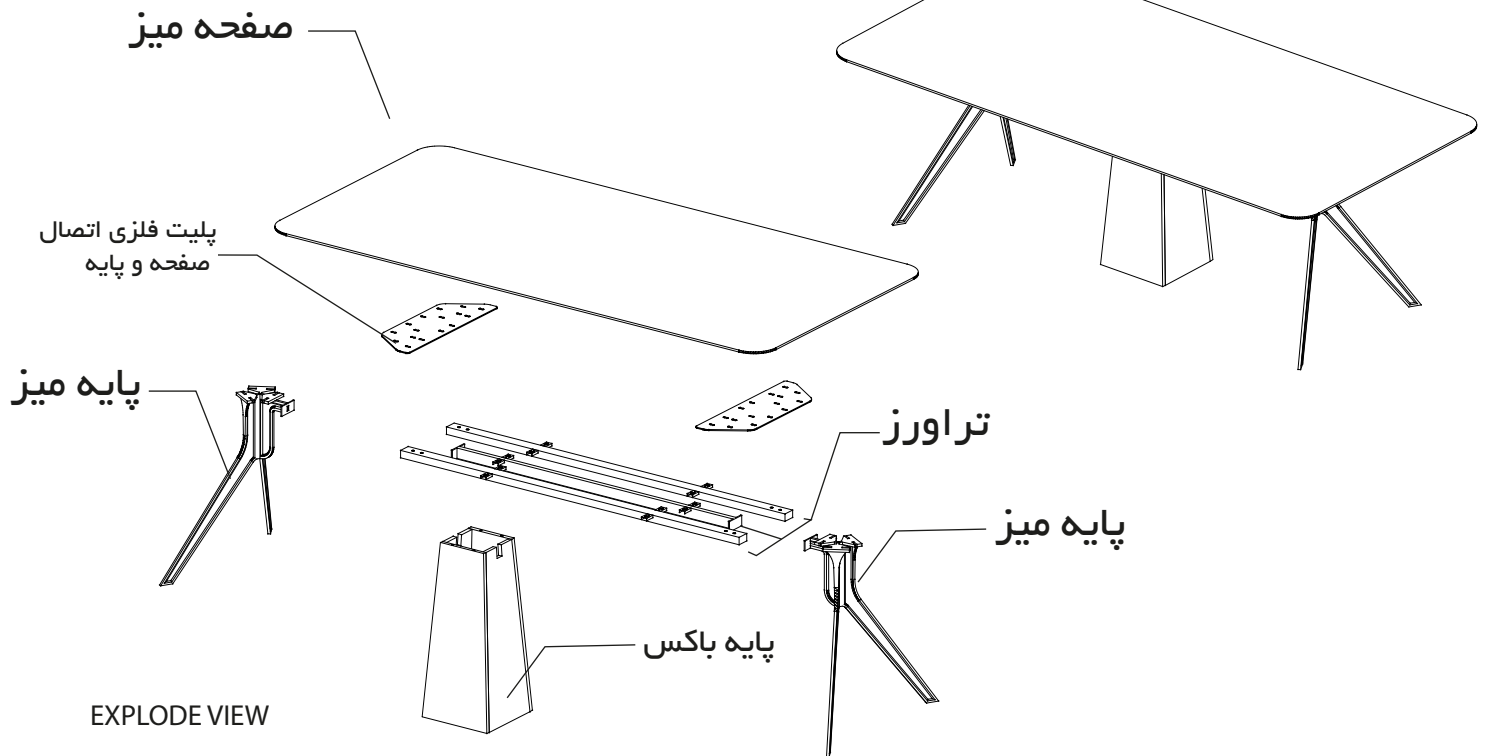

160*100cm

STEP 3

مطابق نقشه دو عدد تراورز کناری
در محل های سوراخکاری شده نصب گردد.

SWAN CONFERENCE

ASSEMBLY GUIDE

میز کنفرانس سوان
230*110cm

STEP 1

STEP 2

SWAN CONFERENCE

ASSEMBLY GUIDE

میز کنفرانس سوان
230*110cm

STEP 3

مطابق نقشه دو عدد تراورز کناری
در محل های سوراخکاری شده نصب گردد.

مطابق نقشه پیچ های ایت را
در محل های مورد نظر بسته و
سپس پایه باکس را بر روی پیچ ها
قرار دهید و مهره خرچنگی را بپیچانید.