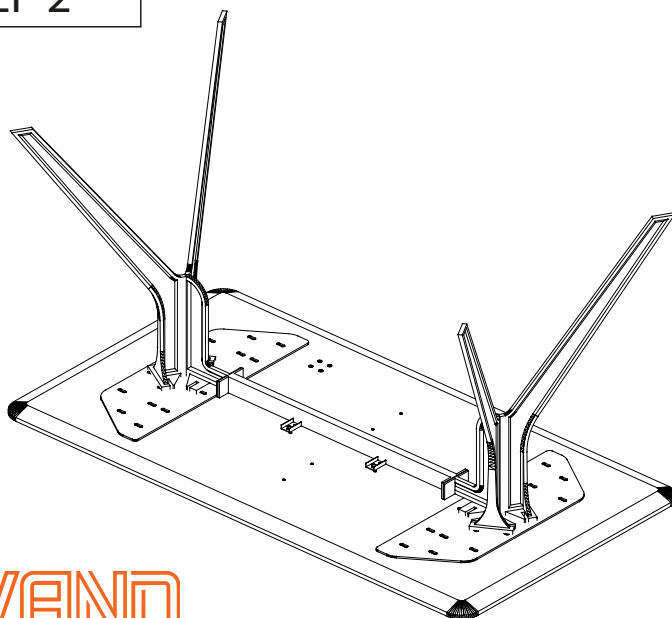

160*100cm

STEP 3

مطابق نقشه دو عدد تراورز کناری
در محل های سوراخکاری شده نصب گردد.

SWAN CONFERENCE

ASSEMBLY GUIDE

میز کنفرانس سوان
230*110cm

STEP 1

STEP 2

SWAN CONFERENCE

ASSEMBLY GUIDE

میز کنفرانس سوان
230*110cm

STEP 3

مطابق نقشه دو عدد تراورز کناری
در محل های سوراخکاری شده نصب گردد.

مطابق نقشه پیچ های ایت را
در محل های مورد نظر بسته و
سپس پایه باکس را بر روی پیچ ها
قرار دهید و مهره خرچنگی را بپیچانید.