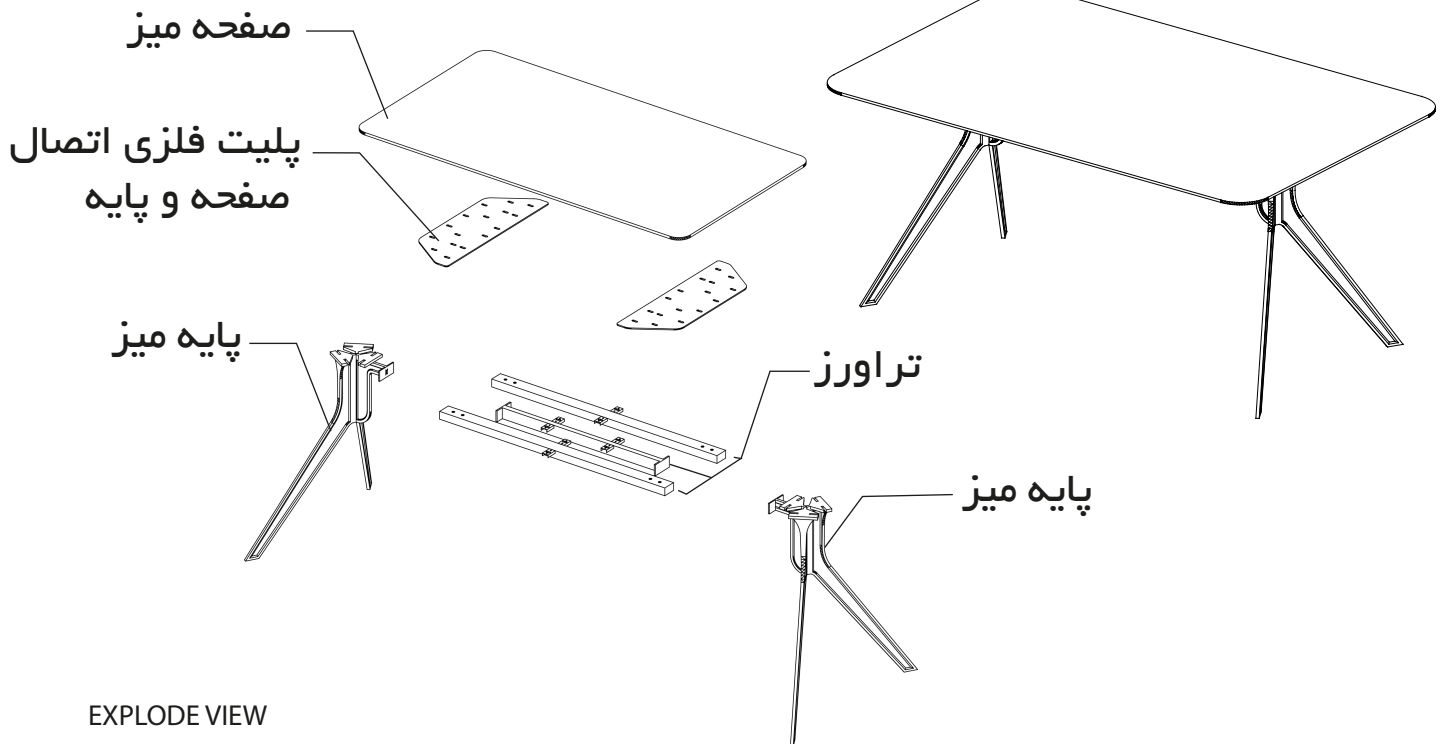

SWAN CONFERENCE

ASSEMBLY GUIDE

میز کنفرانس سوان
160*100cm

STEP 1

STEP 2

SWAN CONFERENCE

ASSEMBLY GUIDE

میز کنفرانس سوان

160*100cm

STEP 3

مطابق نقشه دو عدد تراورز کناری
در محل های سوراخکاری شده نصب گردد.

SWAN CONFERENCE

ASSEMBLY GUIDE

میز کنفرانس سوان
230*110cm

STEP 1

STEP 2

SWAN CONFERENCE

ASSEMBLY GUIDE

میز کنفرانس سوان
230*110cm

STEP 3

مطابق نقشه دو عدد تراورز کناری
در محل های سوراخکاری شده نصب گردد.

مطابق نقشه پیچ های ایت را
در محل های مورد نظر بسته و
سپس پایه باکس را بر روی پیچ ها
قرار دهید و مهره خرچنگی را بپیچانید.