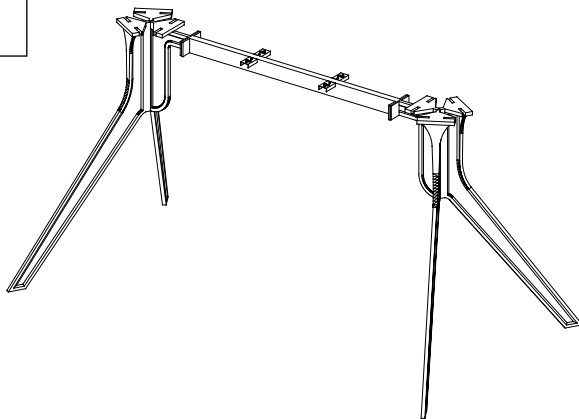

SWAN CONFERENCE

ASSEMBLY GUIDE

میز کنفرانس سوان
160*100cm

STEP 1

STEP 2

SWAN CONFERENCE

ASSEMBLY GUIDE

میز کنفرانس سوان

160*100cm

STEP 3

مطابق نقشه دو عدد تراورز کناری
در محل های سوراخکاری شده نصب گردد.

SWAN CONFERENCE

ASSEMBLY GUIDE

میز کنفرانس سوان
230*110cm

STEP 1

STEP 2

SWAN CONFERENCE

ASSEMBLY GUIDE

میز کنفرانس سوان
230*110cm

STEP 3

مطابق نقشه دو عدد تراورز کناری
در محل های سوراخکاری شده نصب گردد.

مطابق نقشه پیچ های ایت را
در محل های مورد نظر بسته و
سپس پایه باکس را بر روی پیچ ها
قرار دهید و مهره خرچنگی را بپیچانید.