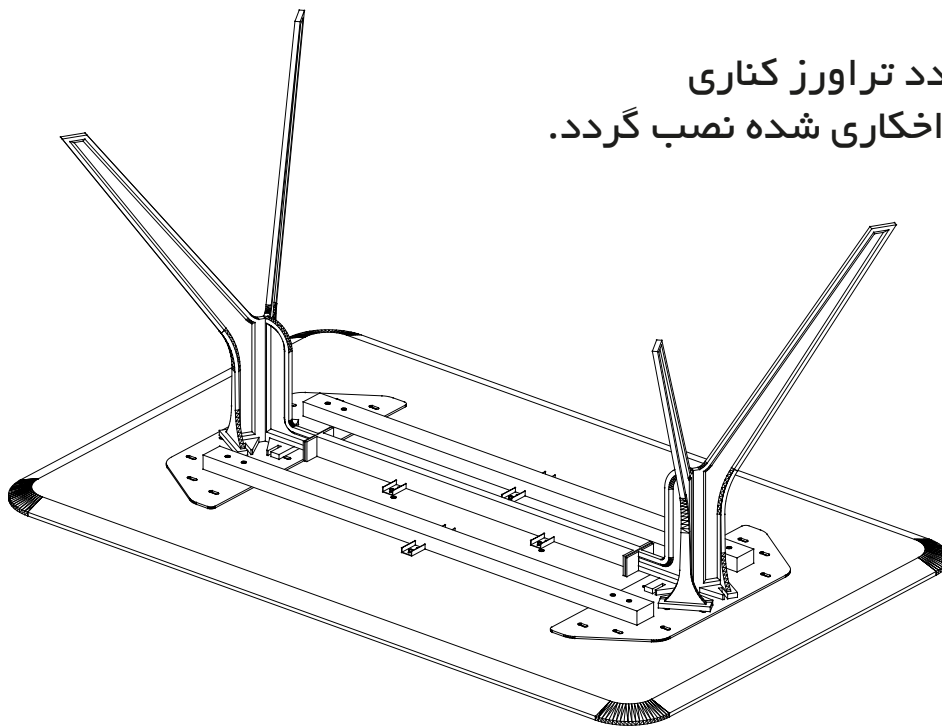

SWAN CONFERENCE

ASSEMBLY GUIDE

میز کنفرانس سوان
160*100cm

STEP 1

STEP 2

SWAN CONFERENCE

ASSEMBLY GUIDE

میز کنفرانس سوان

160*100cm

STEP 3

مطابق نقشه دو عدد تراورز کناری
در محل های سوراخکاری شده نصب گردد.

SWAN CONFERENCE

ASSEMBLY GUIDE

میز کنفرانس سوان
230*110cm

STEP 1

STEP 2

SWAN CONFERENCE

ASSEMBLY GUIDE

میز کنفرانس سوان
230*110cm

STEP 3

مطابق نقشه دو عدد تراورز کناری
در محل های سوراخکاری شده نصب گردد.

مطابق نقشه پیچ های ایت را
در محل های مورد نظر بسته و
سپس پایه باکس را بر روی پیچ ها
قرار دهید و مهره خرچنگی را بپیچانید.