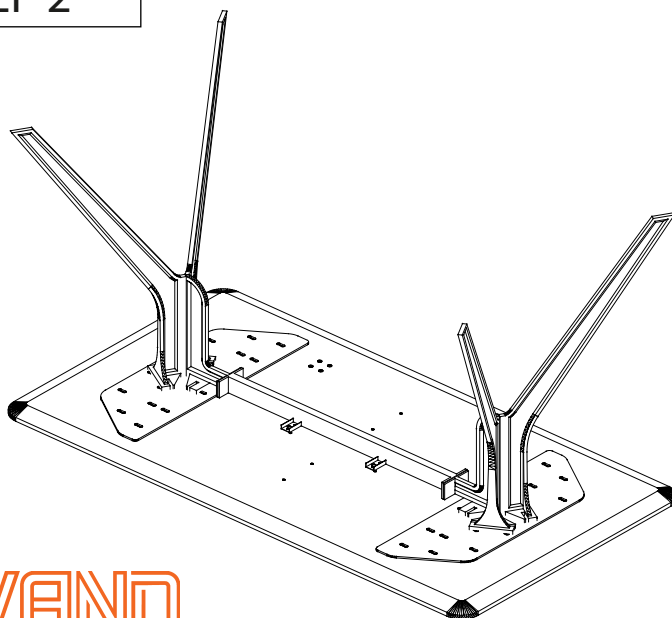

SWAN CONFERENCE

ASSEMBLY GUIDE

میز کنفرانس سوان
160*100cm

STEP 1

STEP 2

SWAN CONFERENCE

ASSEMBLY GUIDE

میز کنفرانس سوان

160*100cm

STEP 3

مطابق نقشه دو عدد تراورز کناری
در محل های سوراخکاری شده نصب گردد.

SWAN CONFERENCE

ASSEMBLY GUIDE

میز کنفرانس سوان
230*110cm

STEP 1

STEP 2

SWAN CONFERENCE

ASSEMBLY GUIDE

میز کنفرانس سوان
230*110cm

STEP 3

مطابق نقشه دو عدد تراورز کناری
در محل های سوراخکاری شده نصب گردد.

مطابق نقشه پیچ های ایت را
در محل های مورد نظر بسته و
سپس پایه باکس را بر روی پیچ ها
قرار دهید و مهره خرچنگی را بپیچانید.