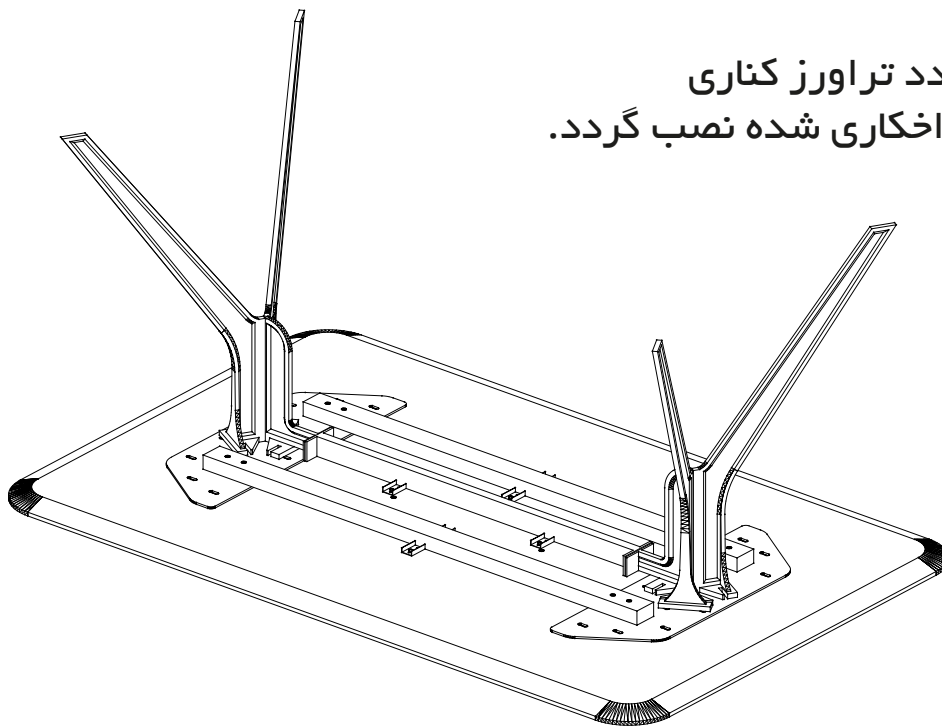

160*100cm

STEP 3

مطابق نقشه دو عدد تراورز کناری
در محل های سوراخکاری شده نصب گردد.

SWAN CONFERENCE

ASSEMBLY GUIDE

میز کنفرانس سوان
230*110cm

STEP 1

STEP 2

SWAN CONFERENCE

ASSEMBLY GUIDE

میز کنفرانس سوان
230*110cm

STEP 3

مطابق نقشه دو عدد تراورز کناری
در محل های سوراخکاری شده نصب گردد.

مطابق نقشه پیچ های ایت را
در محل های مورد نظر بسته و
سپس پایه باکس را بر روی پیچ ها
قرار دهید و مهره خرچنگی را بپیچانید.